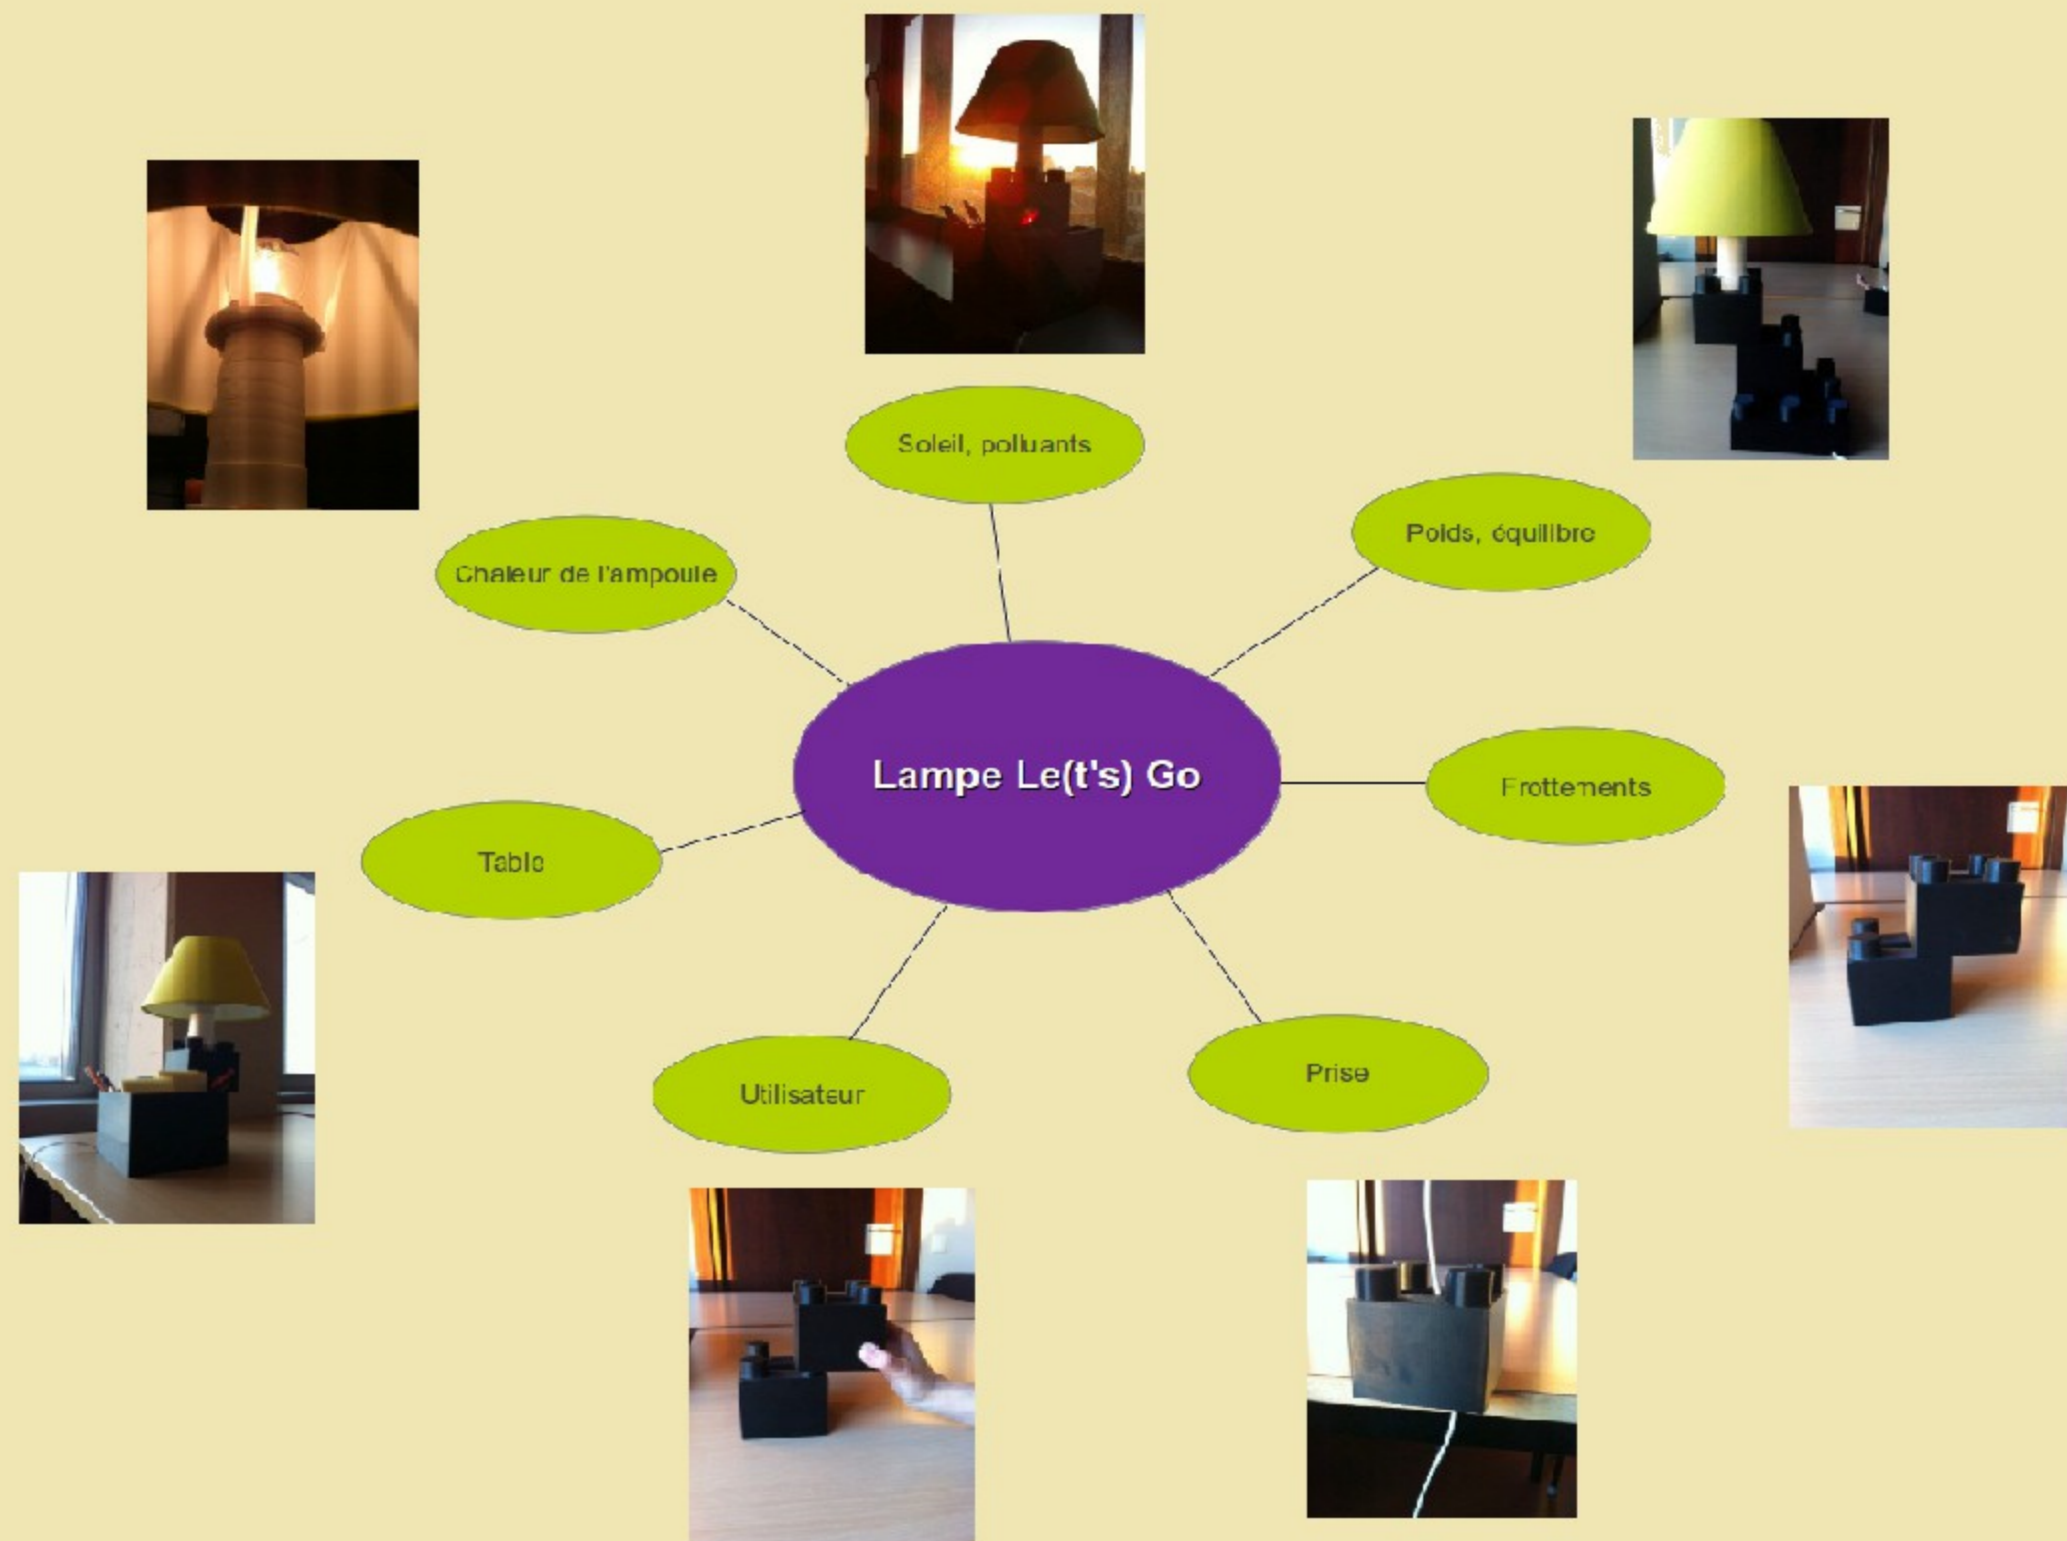

Lampe Le(t's) Go

Julie Nawfal
 Krystel Sabastia
 Valentin Gaillot
 Apolline Lecomte

- MODULABLE A GOGO
- MULTIFONCTION
- ORIGINALE
- PERSONNALISABLE

Achetez des modules supplémentaires et personnalisez votre lampe à l'infini.

Différents éléments disponibles dans une grande variété de couleurs pour que vous puissiez créer VOTRE lampe, adaptée à vos besoins et à votre goût!

LAMPE LE(T'S) GO : LA LAMPE QU'IL VOUS FAUT!!